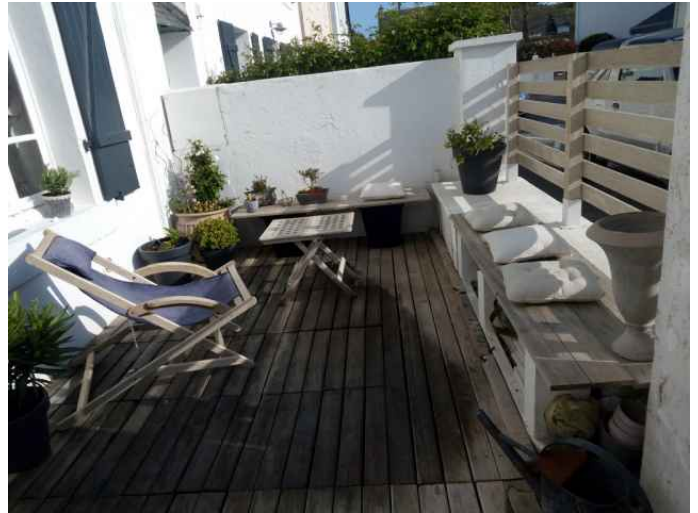

LOCATION SAISONNIERE

BENODET -

Conseillé pour : 7 personnes

DESCRIPTION

TARIFS

A partir de 440 Euros (la semaine)

Richard Vacances

ILE TUDY : 16 avenue de Bretagne - 29980 - 0298 56 4311